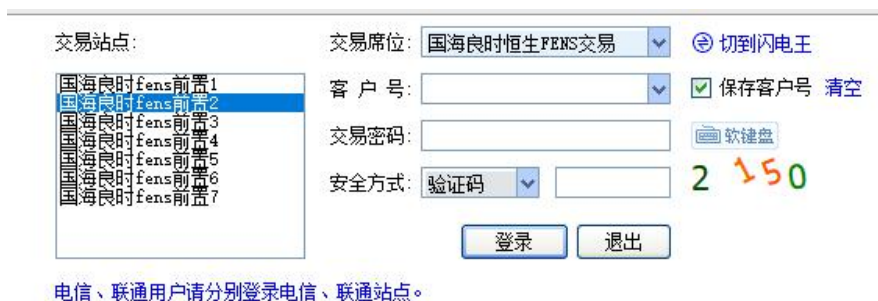

升级后终端主要变化如下:

一、恒生 5.0FENS 客户端

升级前登录站点为 4 个, 最新版本的登录站点为 7 个, 如下图所示:

(升级后恒生 5.0FENS 登陆界面图-1)

二、国海良时博易云交易-闪电手

升级前登录站点为 4 个, 最新版本的登录站点为 7 个, 如下图所示:

(升级后博易云交易-闪电手登录界面图-2)

三、国海良时博易云交易-闪电王